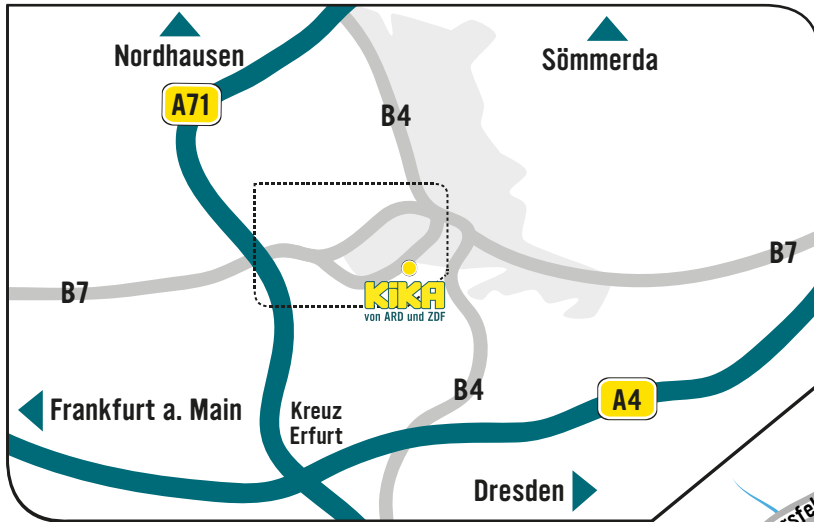

Anfahrtsskizze zum Kinderkanal von ARD und ZDF

Mit dem Auto:

- am Kreuz Erfurt auf die A71 Richtung Erfurt – Bindersleben/Messe Erfurt abbiegen
- der Ausschilderung „MDR/ Kinderkanal von ARD und ZDF“ bzw. „ega/Messe“ folgen
- Parkplätze stehen auf dem Gelände der Messe Erfurt bzw. des egaparks ausreichend zur Verfügung (gegebenenfalls ist das Parken kostenpflichtig)
- am Landesfunkhaus MDR/ Kinderkanal von ARD und ZDF gibt es keine Besucherparkplätze

Mit dem Zug:

- am Hauptbahnhof mit der Straßenbahn Richtung Anger fahren
- am Anger umsteigen in die Straßenbahn Linie 2 Richtung Messe
- an der Haltestelle „MDR/ Kinderkanal von ARD und ZDF“ aussteigen

KIKA
von ARD und ZDF

Der Kinderkanal von ARD und ZDF
Gothaer Straße 36
99094 Erfurt