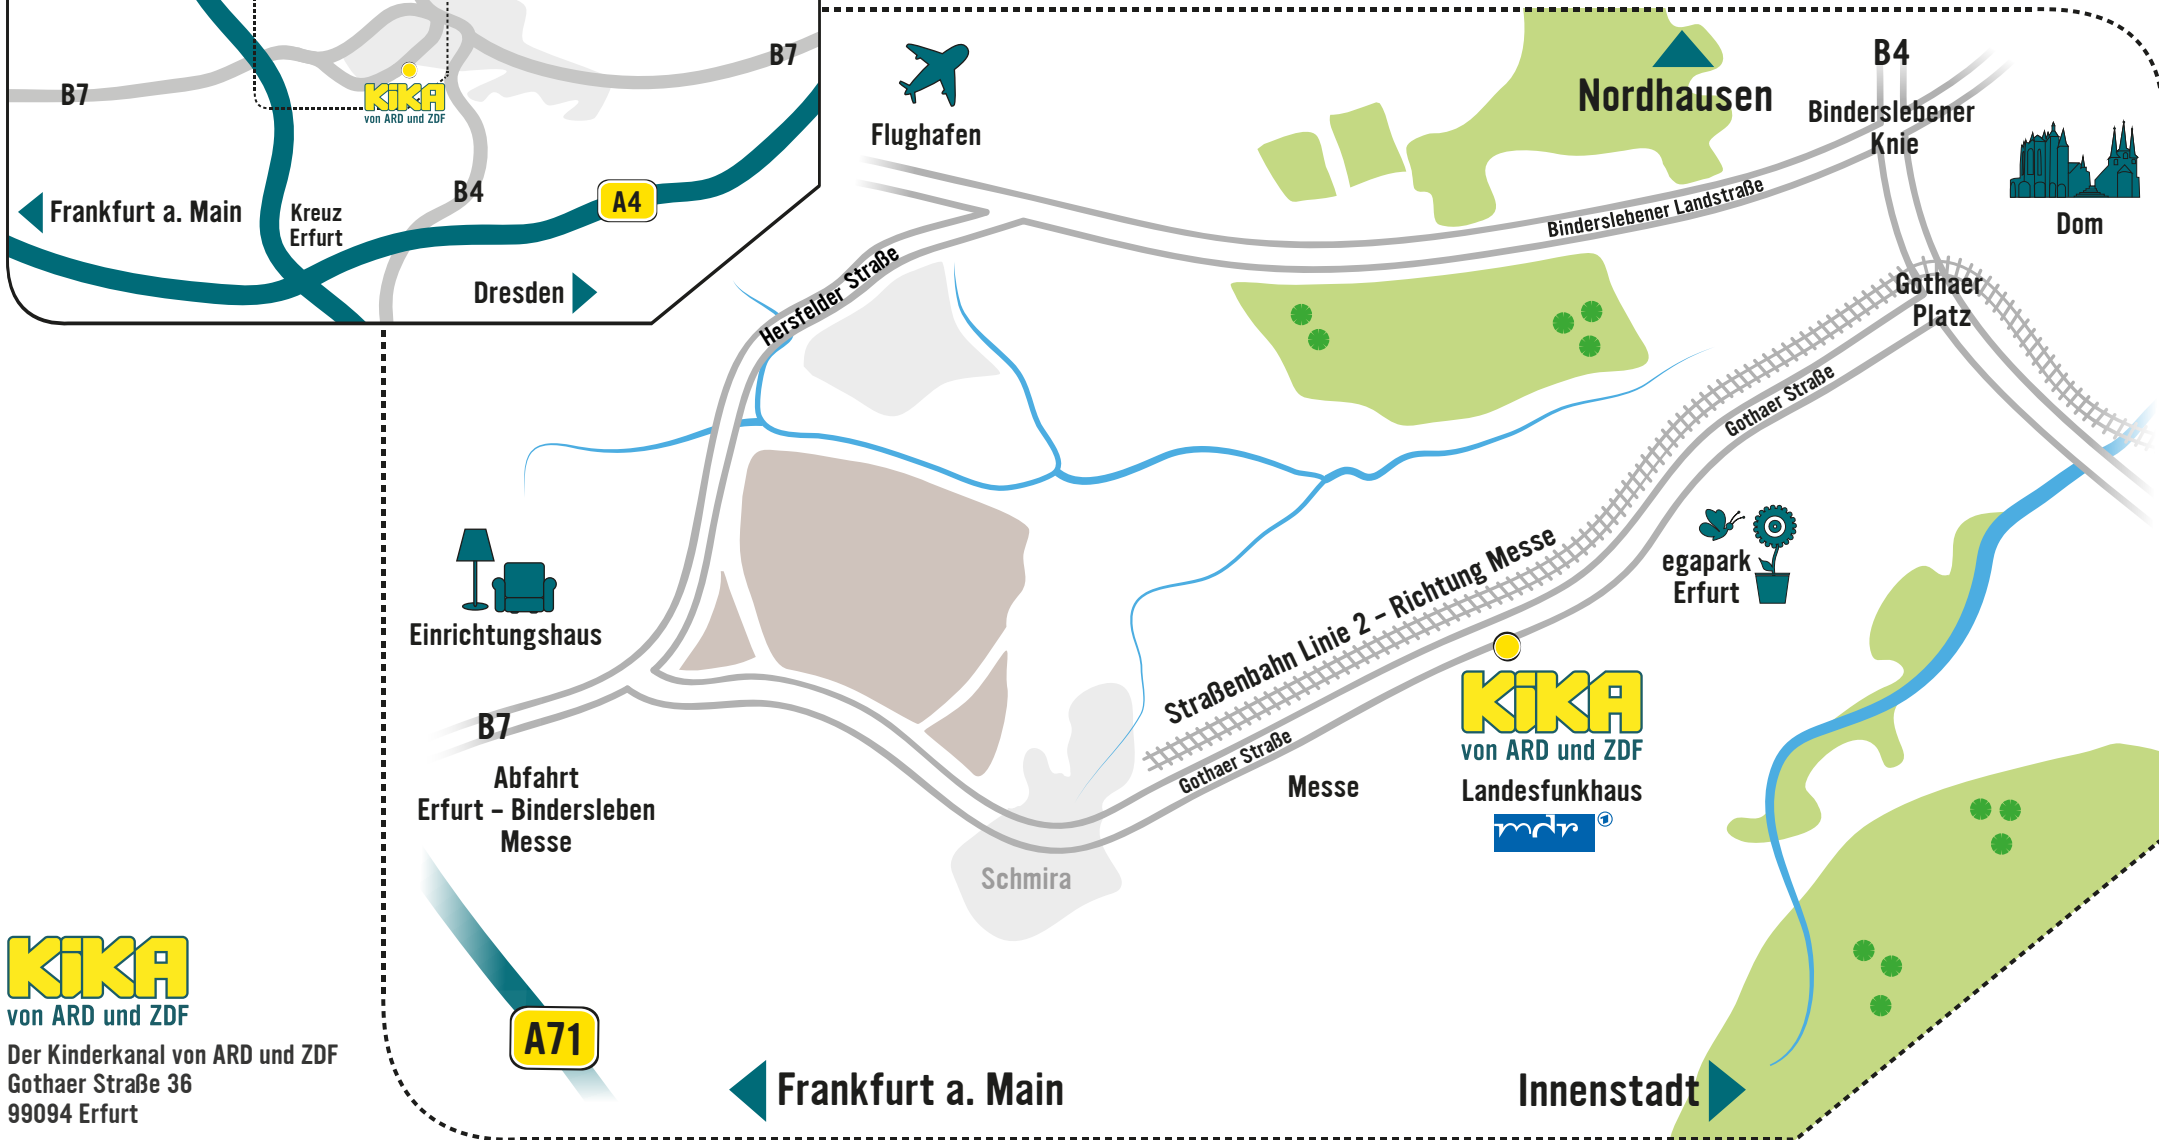

Anfahrtsskizze zum Kinderkanal von ARD und ZDF

Mit dem Auto:

- am Kreuz Erfurt auf die A71 Richtung Erfurt – Bindersleben/Messe Erfurt abbiegen
- der Ausschilderung „MDR/ Kinderkanal von ARD und ZDF“ bzw. „ega/Messe“ folgen
- Parkplätze stehen auf dem Gelände der Messe Erfurt bzw. des egaparks ausreichend zur Verfügung (gegebenenfalls ist das Parken kostenpflichtig)
- am Landesfunkhaus MDR/ Kinderkanal von ARD und ZDF gibt es keine Besucherparkplätze

Mit dem Zug:

- am Hauptbahnhof mit der Straßenbahn Richtung Anger fahren
- am Anger umsteigen in die Straßenbahn Linie 2 Richtung Messe
- an der Haltestelle „MDR/ Kinderkanal von ARD und ZDF“ aussteigen

KIKA
von ARD und ZDF

Der Kinderkanal von ARD und ZDF
Gothaer Straße 36
99094 Erfurt