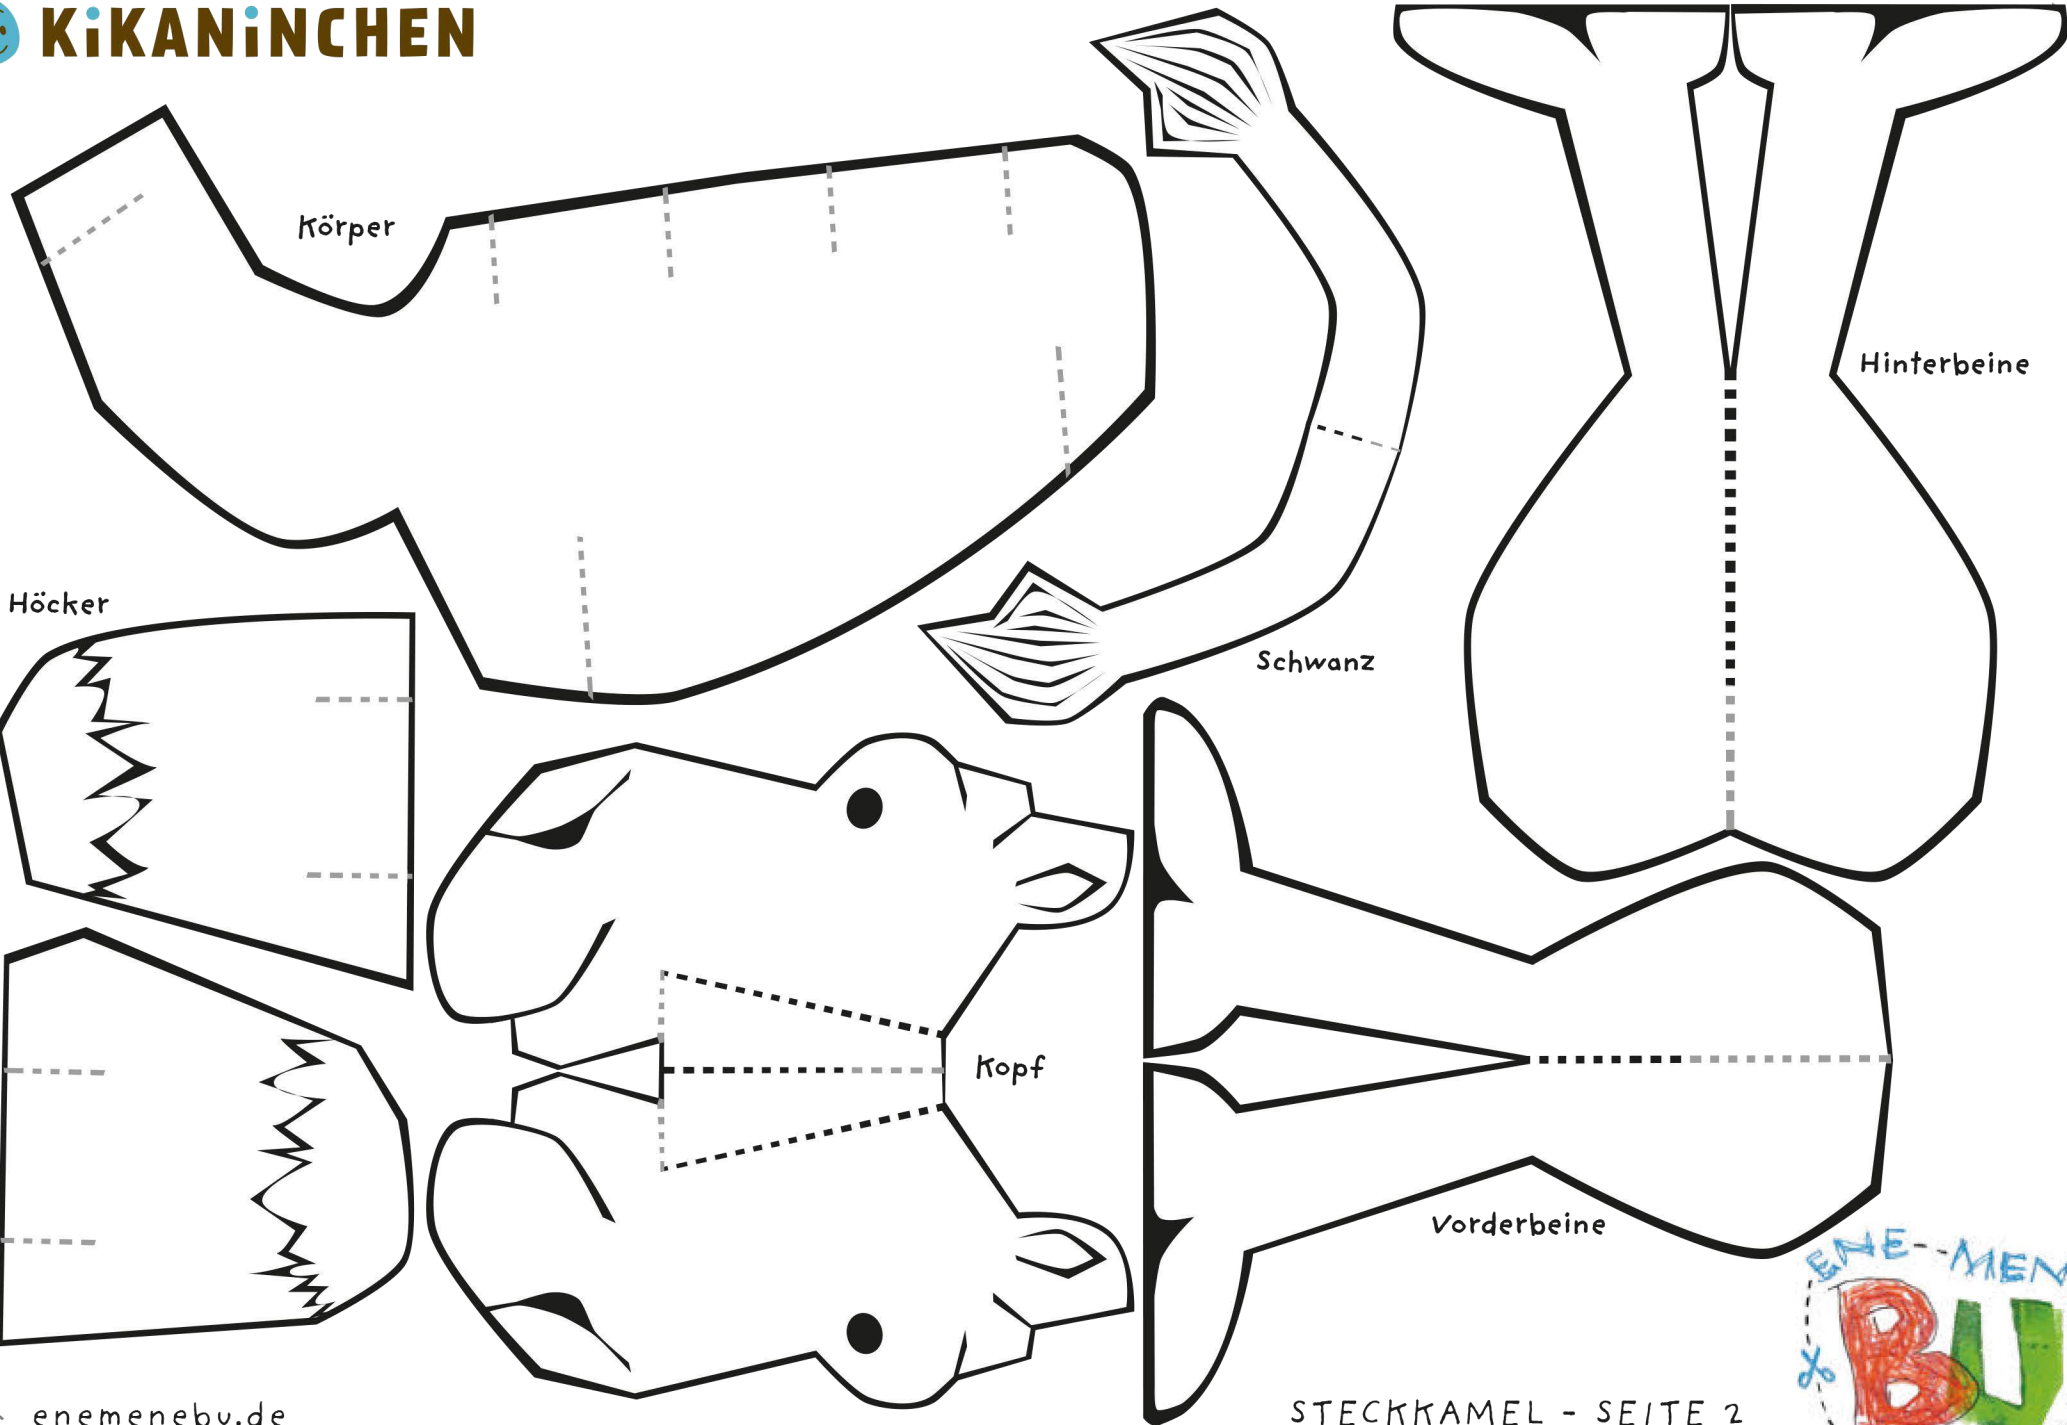

STECKKAMEL

1. Male alle Teile in deinen Lieblingsfarben an.
2. Die Seite des Bastelbogens mit dem Kamelkopf klebst du nun auf Pappe (Malblockrückseite).
3. Jetzt schneidest du die einzelnen Teile aus. Von Beinen, Körper und Höckern klebst du die Vorder- und Rückseiten zusammen.
4. Am Kopf des Kamels musst du darauf achten, dass du die kleinen grau gestrichelten Linien am Maul einschneidest. Wenn du das vergisst, kannst du den Kopf nicht falten (Bild A).
5. Mit einem Lineal und einem Holzstäbchen (Schaschlikspieß) kannst du die schwarz gestrichelten Linien (Falzkanten) anritzen, dann falten sie sich leichter (Bild B).
6. Den Kopf des Kamels faltest du an den äußeren Falzkanten und klebst nur die Nase und die Ohren zusammen (Bild C). Den Schwanz klebst du nur an der Schwanzspitze zusammen.
7. Damit du alle Teile des Kamels zusammenstecken kannst, musst du die grau gestrichelten Linien einschneiden. Dein Schnitt muss dabei an die dicke der Pappe angepasst sein, sonst lässt sich dein Kamel schwer zusammenstecken.
8. Stecke alle einzelnen Teile zusammen und fertig ist dein Kamel.

ein Bastelbogen von Viola Ahrens

Hinterbeine

Körper

Vorderbeine

Höcker

Einverständniserklärung / Rechteeinräumung der Eltern zur Nutzung der Zeichnung / des Textes / der Basterei Ihres Kindes / Ihrer Kinder für die Sendung ENE MENE BU - und dran bist du!

ENE MENE BU ist eine Sendung von Vorschülern für Vorschüler. Die Sendung stellt die Fantasie und Kreativität der Kinder in den Mittelpunkt. Die Zuschauer zu Hause werden angeregt und aufgefordert, selbst kreativ zu werden und die Sendung aktiv mitzugestalten. ENE MENE BU macht es Kindern möglich, ihre Kunstwerke zum Leben zu erwecken.