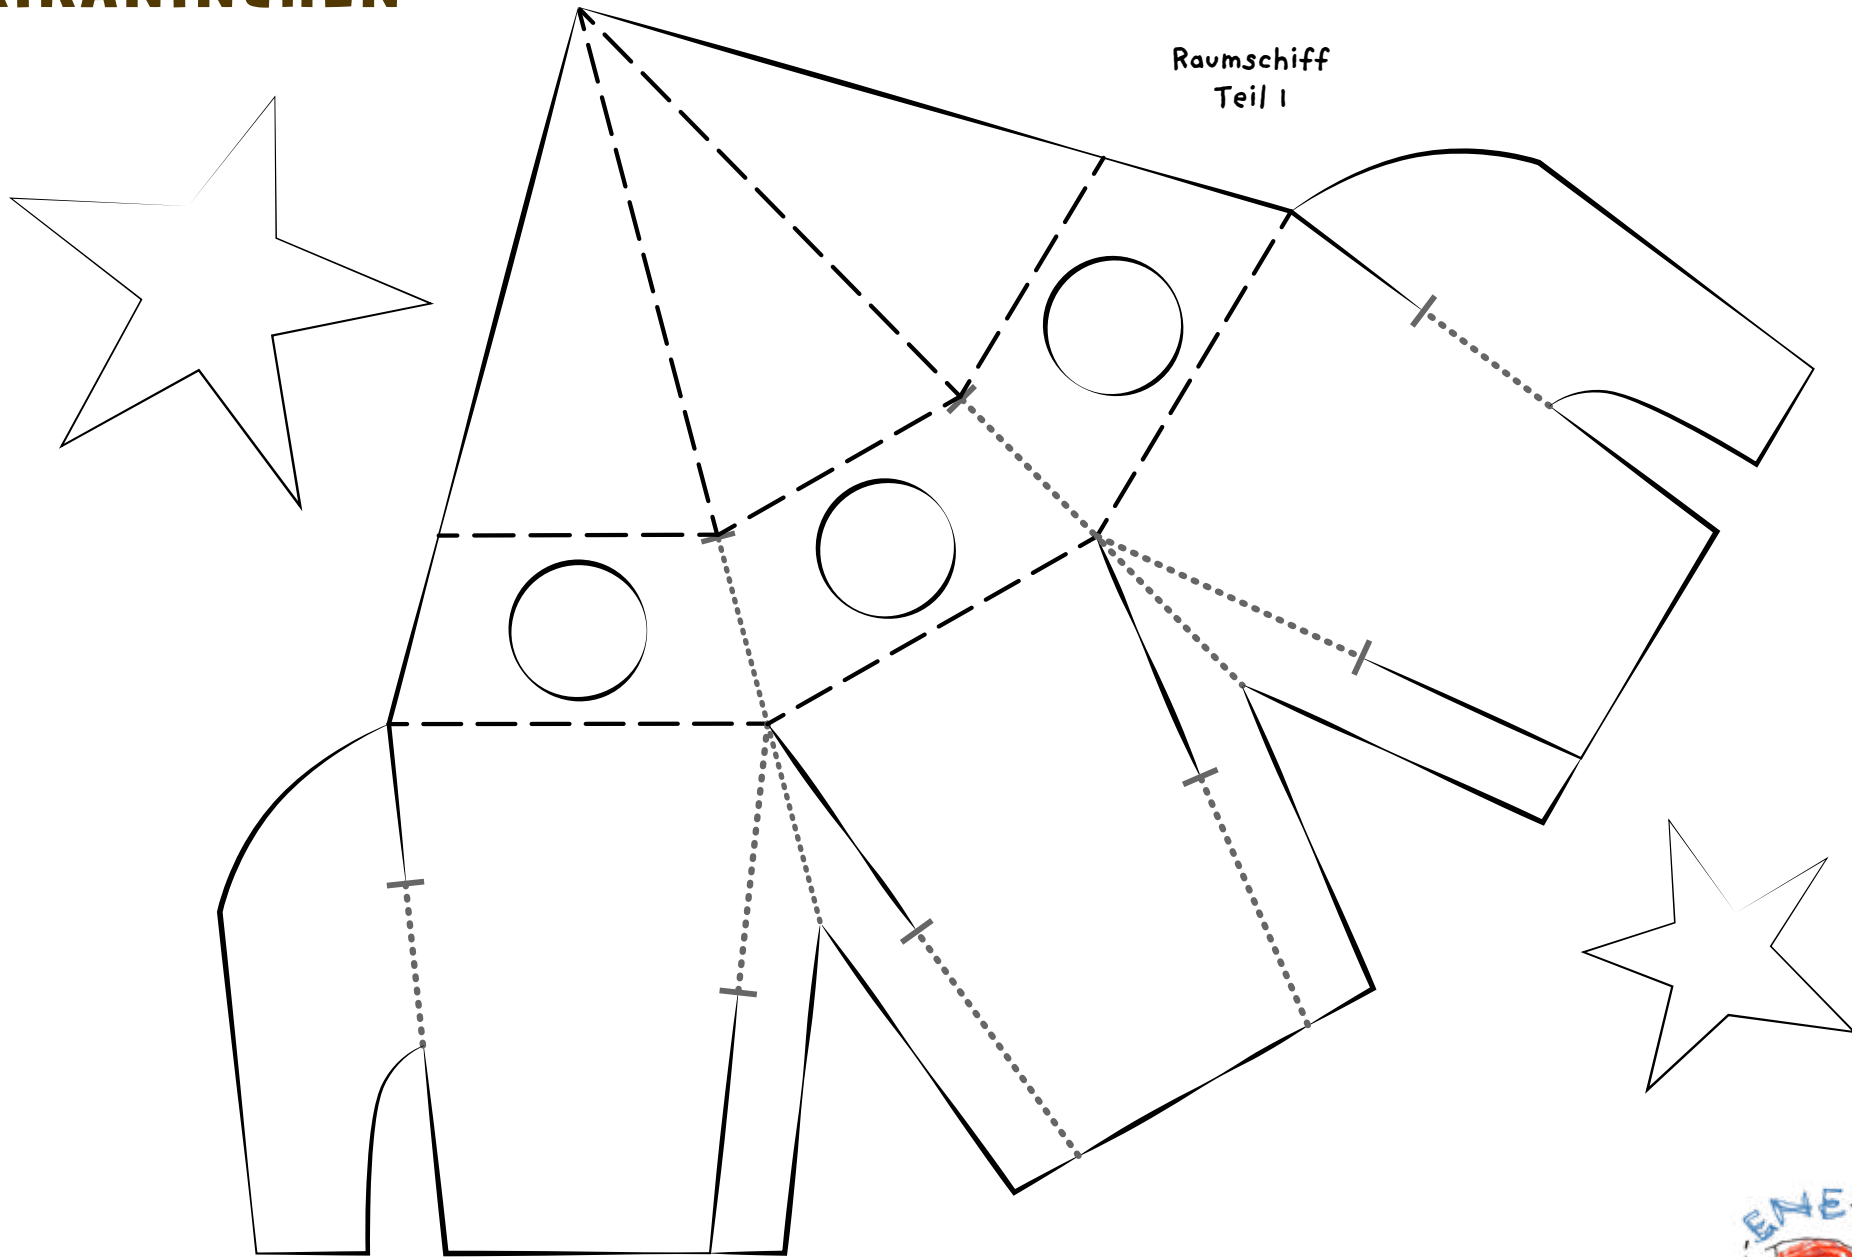

Raumschiff
Teil 1