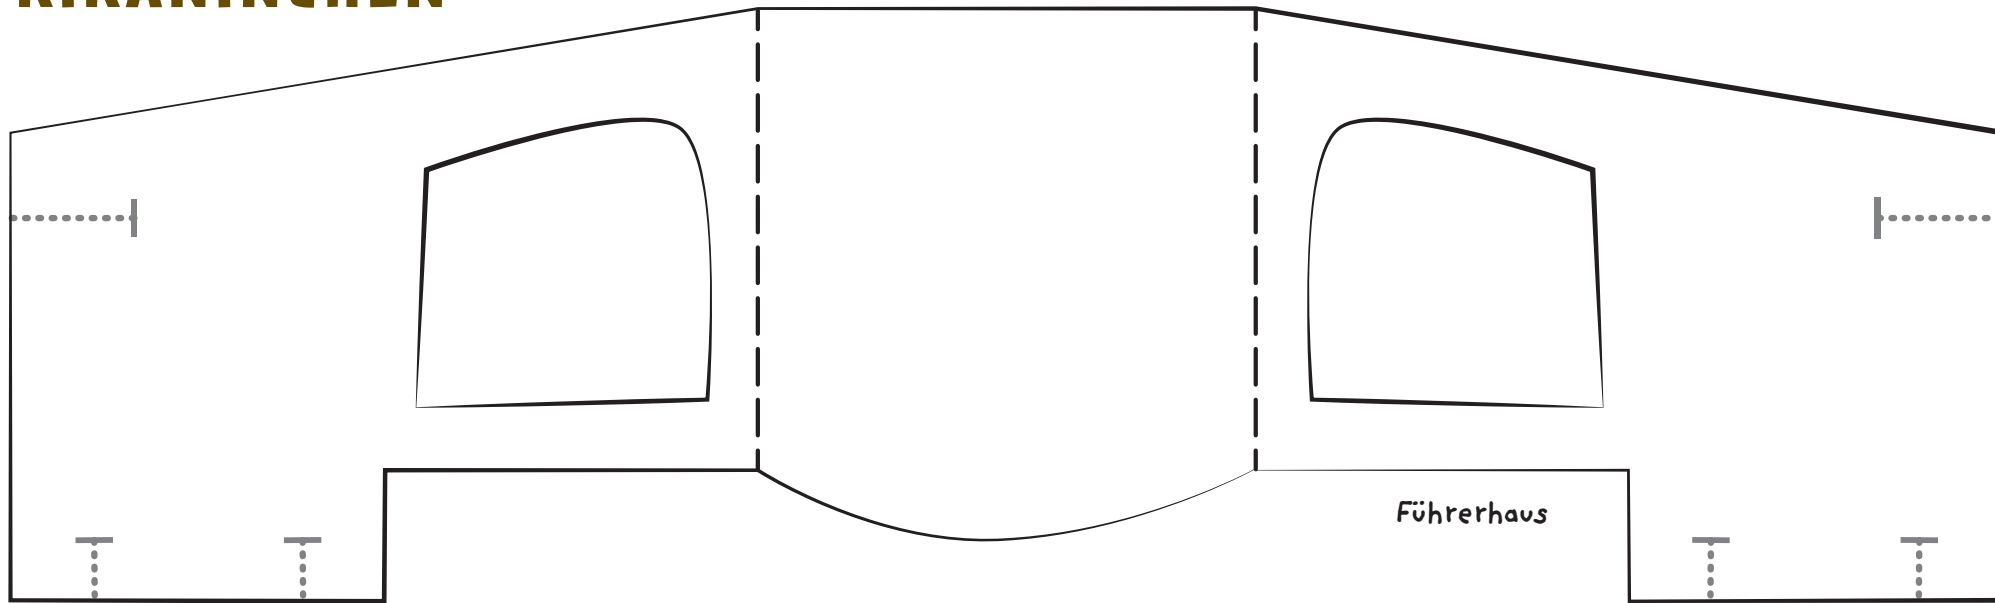

Führerhaus